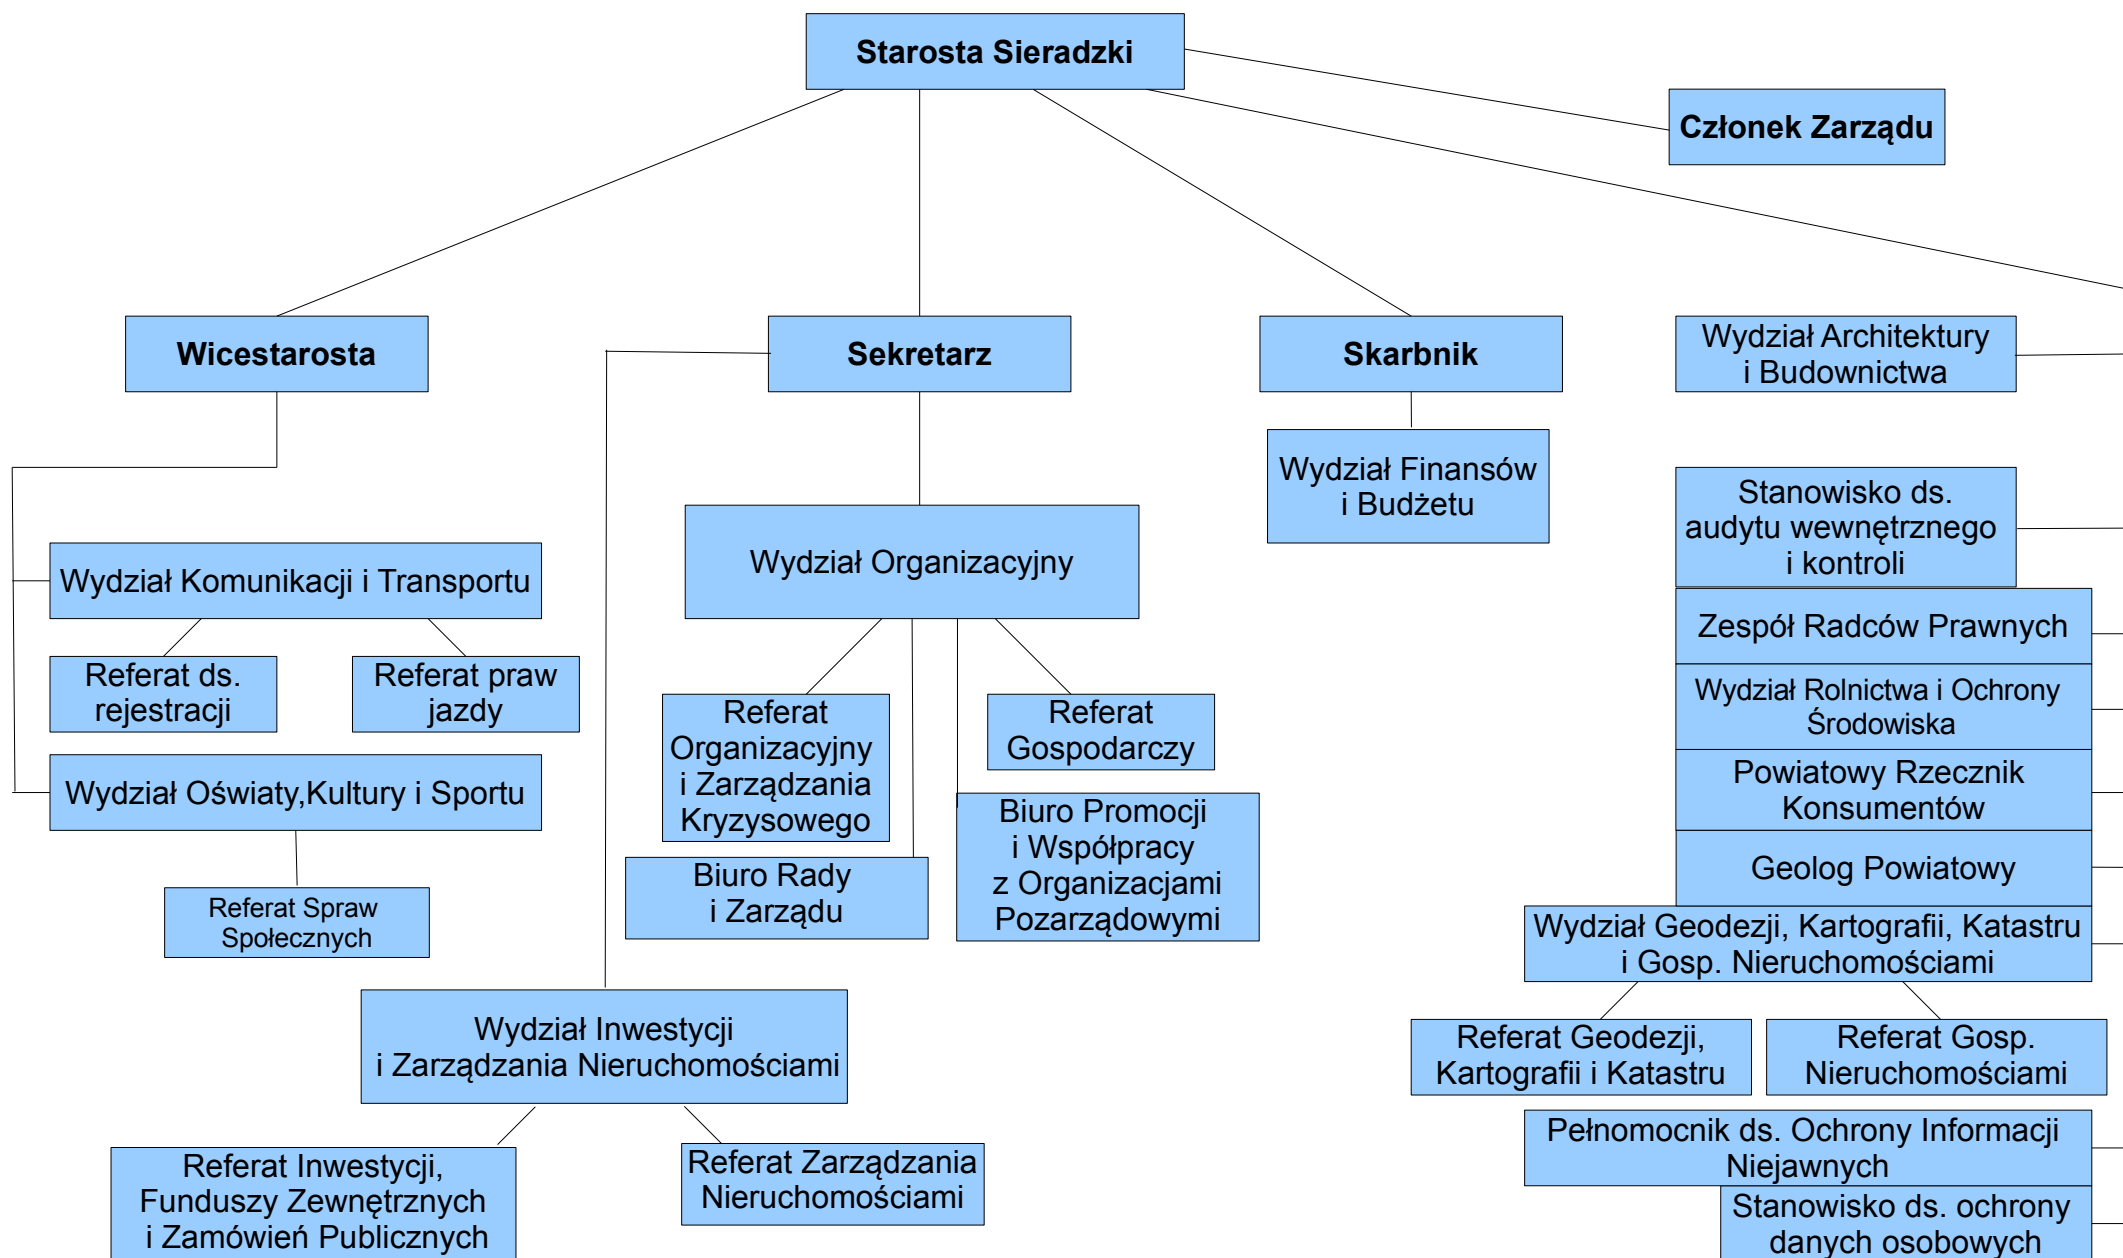

Schemat organizacyjny Starostwa Powiatowego w Sieradzu

Załącznik Nr 1 do
Uchwały Nr 33 /2019
Zarządu Powiatu Sieradzkiego
z dnia 25.02. 2019 r.

Schemat organizacyjny Wydziału Organizacyjnego

Schemat organizacyjny Wydziału Oświaty, Kultury i Sportu

Schemat organizacyjny Wydziału Inwestycji i Zarządzania Nieruchomościami