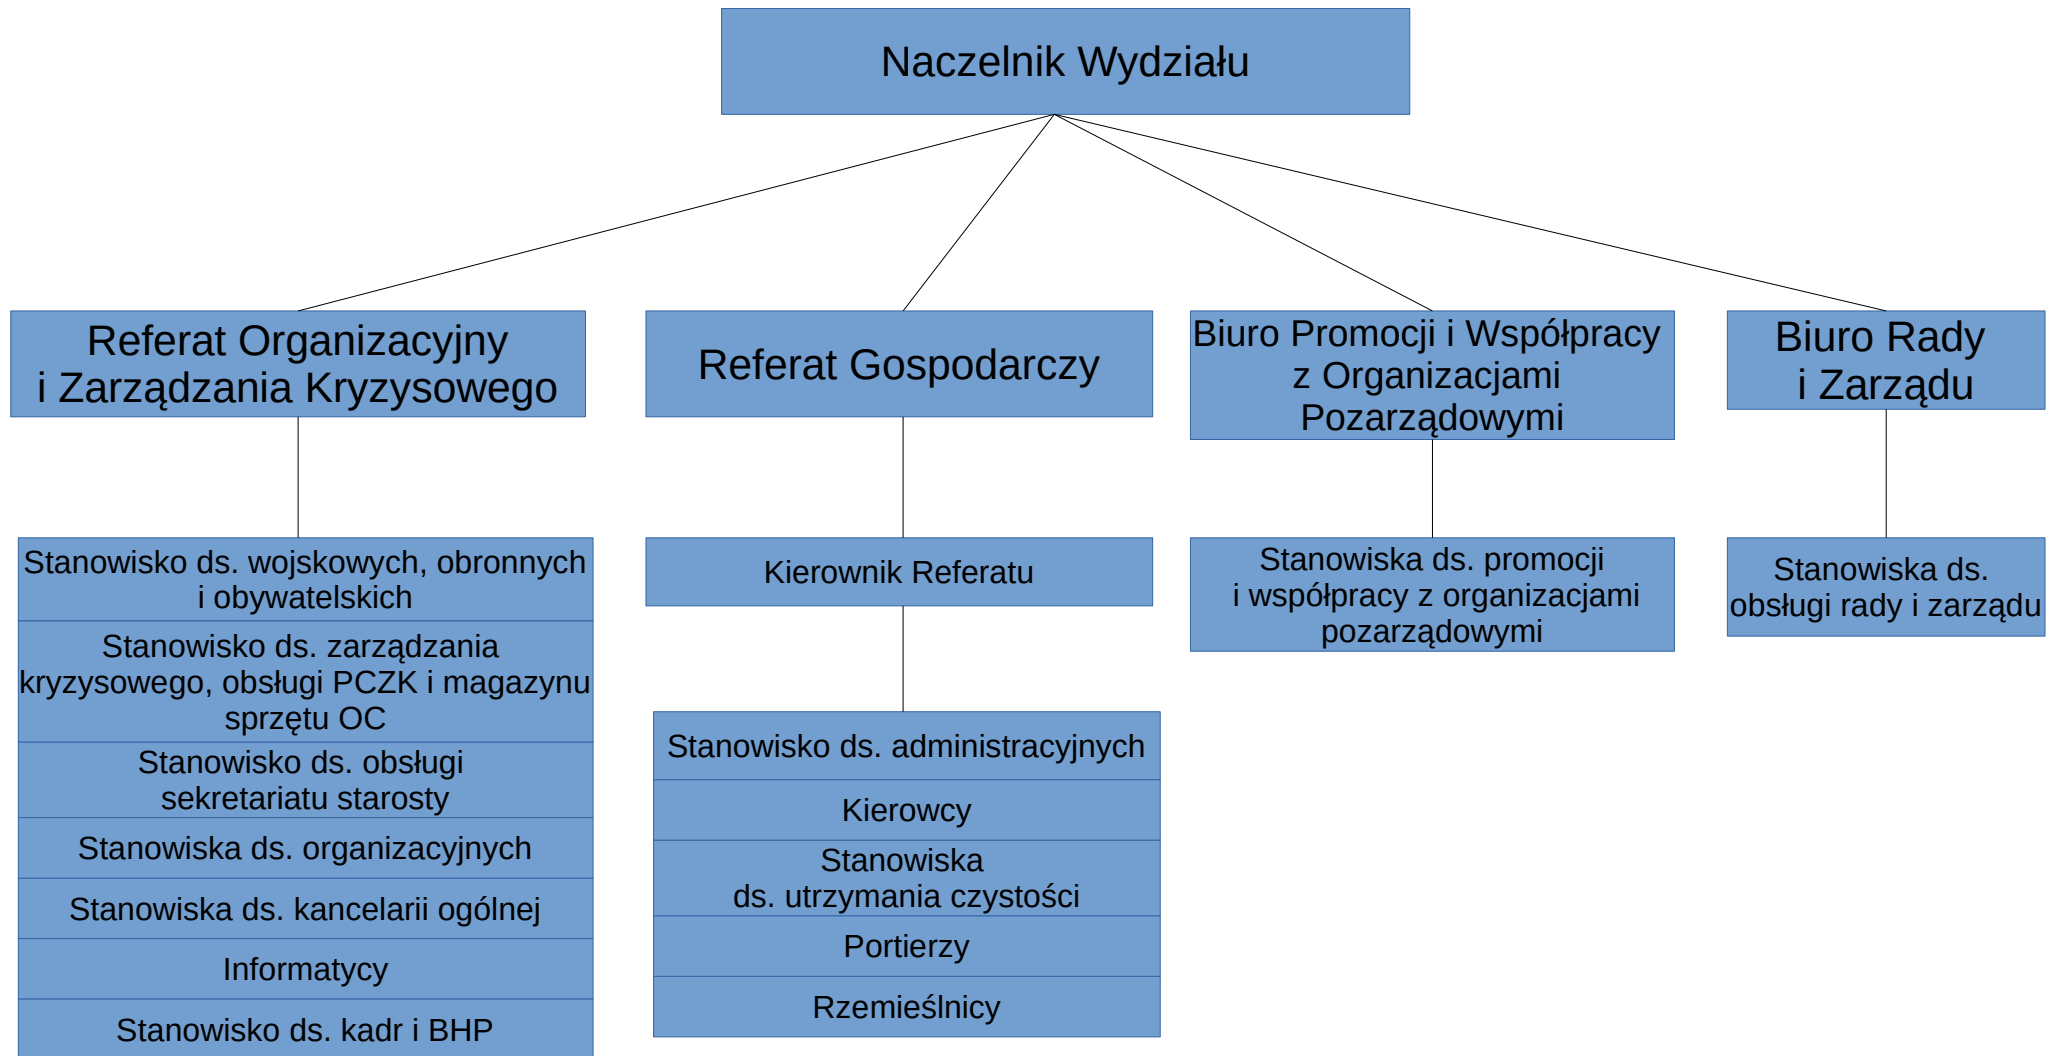

Schemat organizacyjny Starostwa Powiatowego w Sieradzu

Załącznik Nr 1 do
Uchwały Nr 33 /2019
Zarządu Powiatu Sieradzkiego
z dnia 25.02. 2019 r.

Schemat organizacyjny Wydziału Organizacyjnego

Schemat organizacyjny Wydziału Oświaty, Kultury i Sportu

Schemat organizacyjny Wydziału Inwestycji i Zarządzania Nieruchomościami